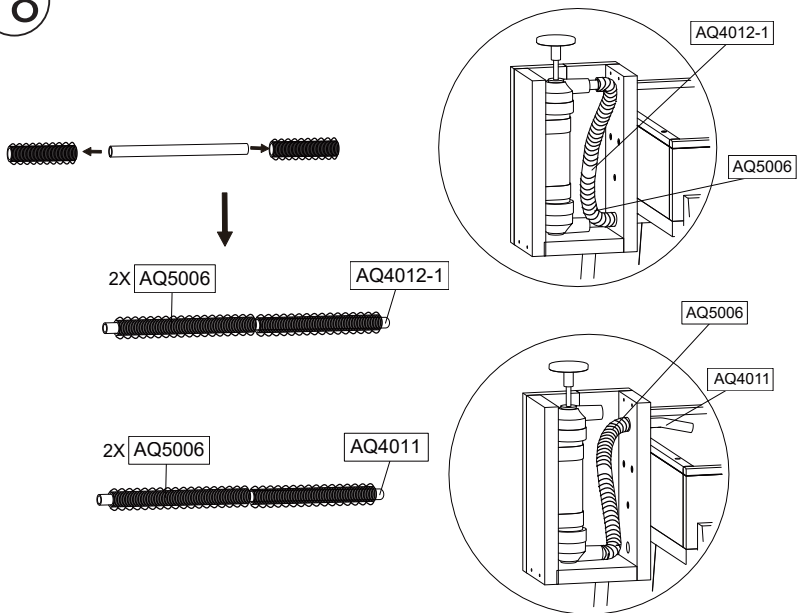

15

16

17

18

19

20

21

22

23

EXIT Aquaflow Super-Set

- | | | | | |
|------------------------|------------------------|------------------------|------------------------|----------------|
| | | | | |
| 1X
AQ2901 | 120cm
1X
AQ1902 | 115cm
1X
AQ1901 | 1X
AQ2902 | 2X
AQ5003 |
| | | | | |
| 81.6cm
2X
AQ3022 | 72.7cm
2X
AQ3008 | 57.8cm
2X
AQ3006 | 55.9cm
2X
AQ3005 | 1X
AQ3013 |
| | | | | |
| 19.2cm
3X
AQ3011 | 25cm
3X
AQ3012 | 2X
AQ3000 | 3X
AQ5001 | 2X
AQ5004 |
| | | | | |
| 1X
AQ4900 | 2X
AQ4013 | 6X
AQ4014 | 4X
AQ4006 | 1X
AQ4012-1 |
| | | | | |
| 4X
AQ4002 | 1X
AQ4001 | 1X
AQ4004 | 1X
AQ4003 | 2X
AQ4005 |
| | | | | |
| Ø4x30
29X
C00801 | Ø5x80
28X
C00806 | M3x15
16X
C00106 | M6x30
16X
C00104 | |