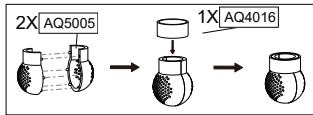

23

EXIT Aquaflow Super-Set

- | | | | | |
|------------------------|------------------------|------------------------|------------------------|----------------|
| | | | | |
| 1X
AQ2901 | 120cm
1X
AQ1902 | 115cm
1X
AQ1901 | 1X
AQ2902 | 2X
AQ5003 |
| | | | | |
| 81.6cm
2X
AQ3022 | 72.7cm
2X
AQ3008 | 57.8cm
2X
AQ3006 | 55.9cm
2X
AQ3005 | 1X
AQ3013 |
| | | | | |
| 19.2cm
3X
AQ3011 | 25cm
3X
AQ3012 | 2X
AQ3000 | 3X
AQ5001 | 2X
AQ5004 |
| | | | | |
| 1X
AQ4900 | 2X
AQ4013 | 6X
AQ4014 | 4X
AQ4006 | 1X
AQ4012-1 |
| | | | | |
| 4X
AQ4002 | 1X
AQ4001 | 1X
AQ4004 | 1X
AQ4003 | 2X
AQ4005 |
| | | | | |
| Ø4x30
29X
C00801 | Ø5x80
28X
C00806 | M3x15
16X
C00106 | M6x30
16X
C00104 | |