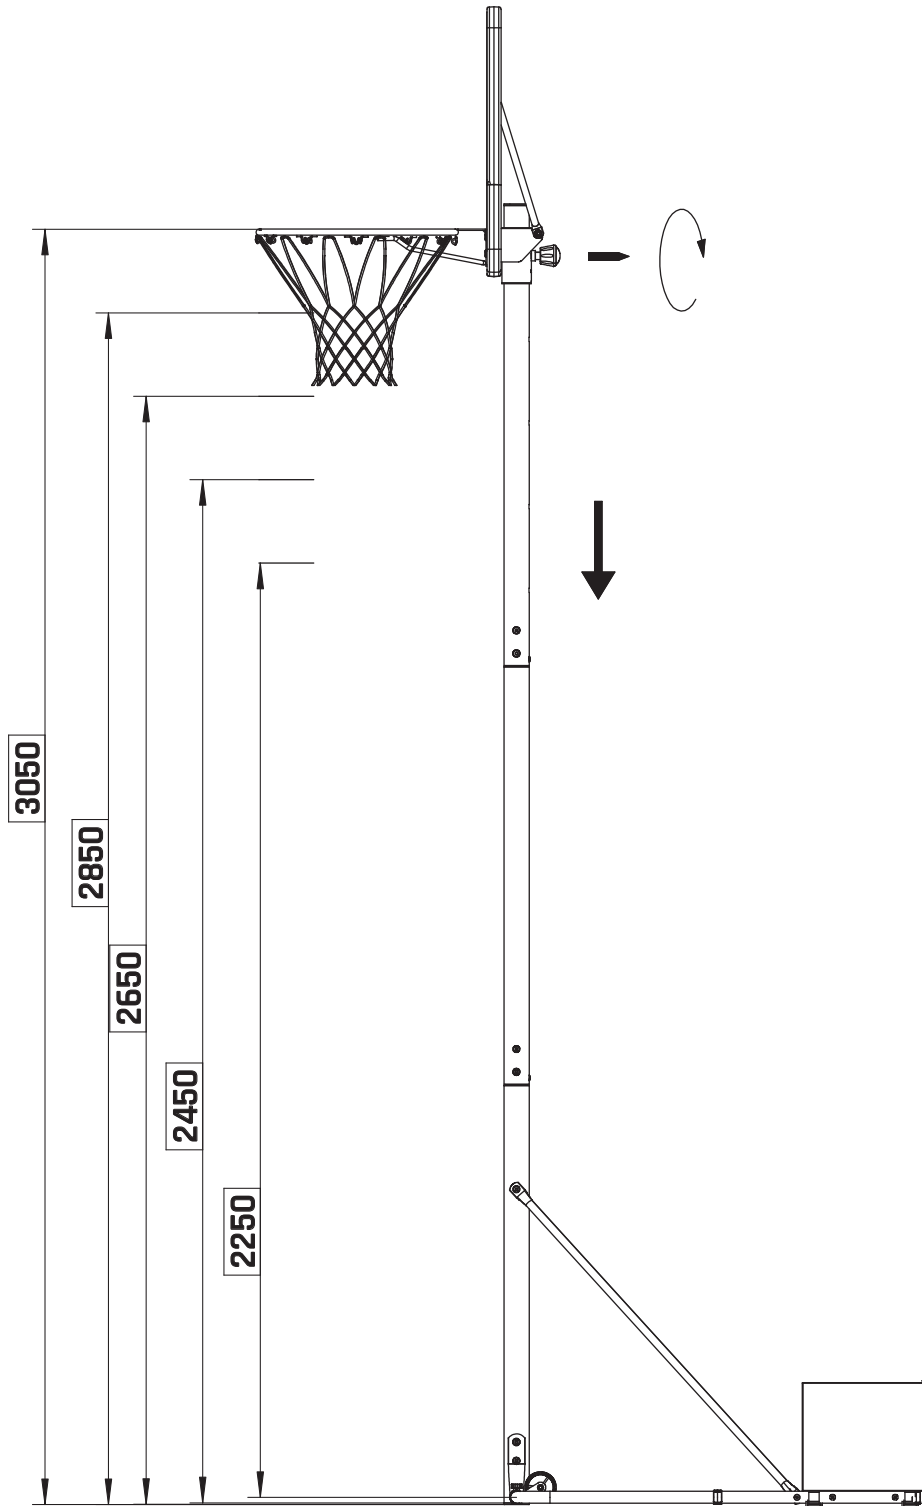

Part. Nr.	Qty
9	1

10

Port. Nr.	Qty
8	1

22		27	
	M8x70 2x		M8 2x
20		28	
	M6x12 1x		M8 4x

Basketball

EXIT Novastar Growable Basket

11

22		27	
M8×70	2x	M8	2x
20		28	
M6×12	1x	M8	4x