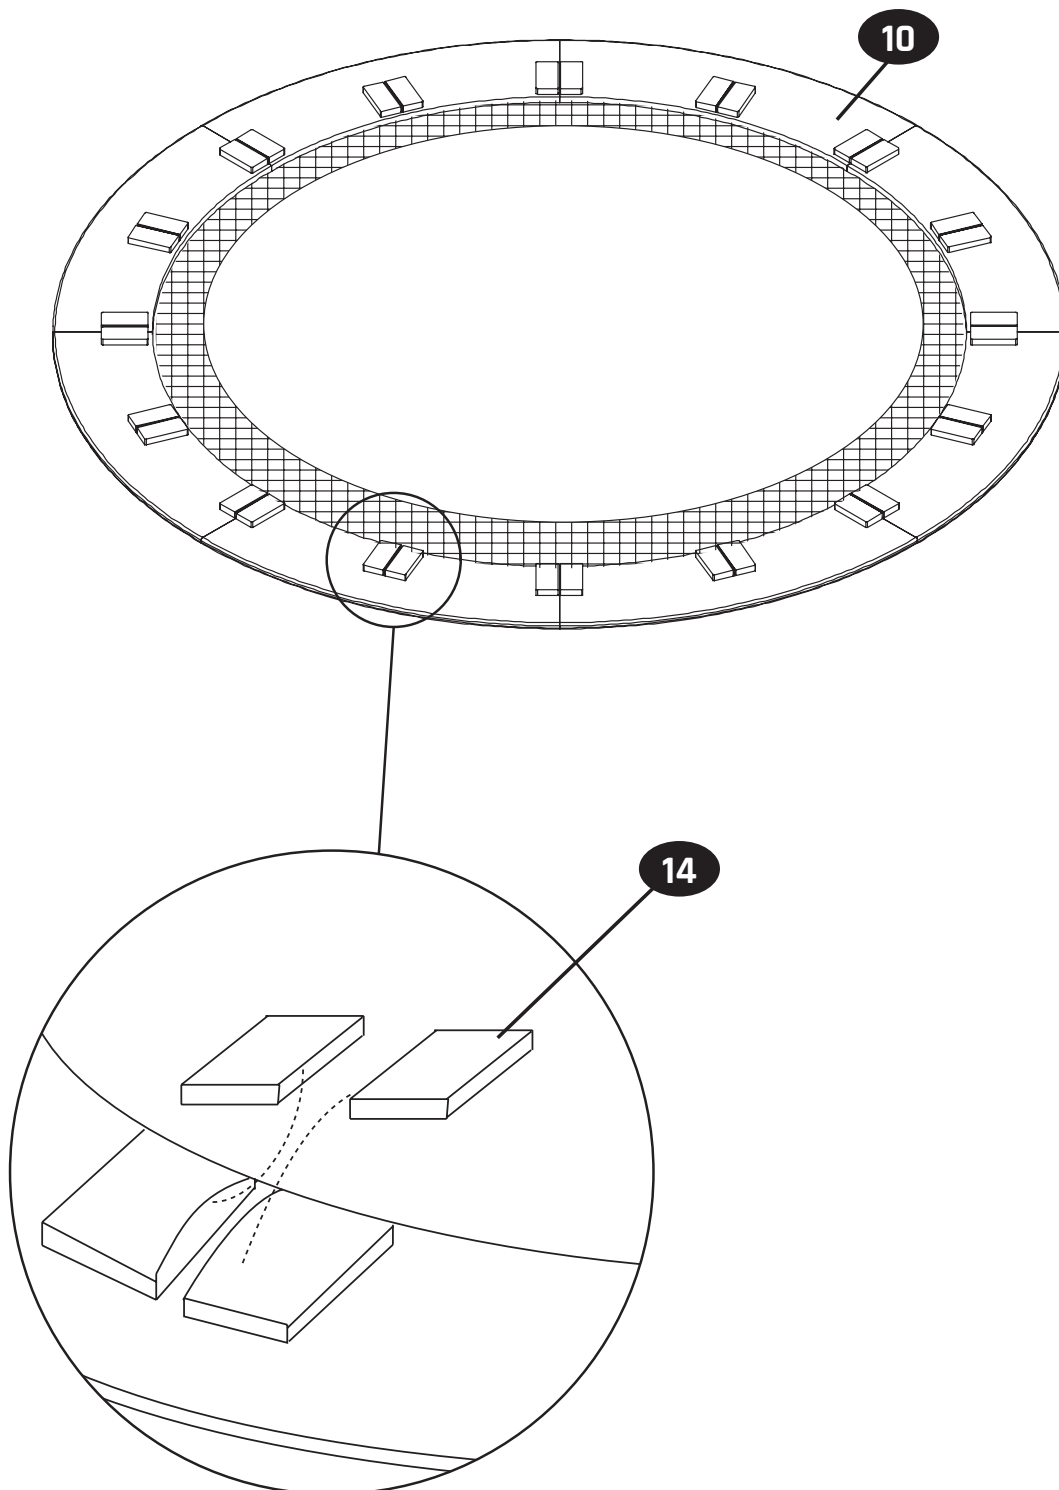

Tools required

- Tape Measure
- Cord min. 5 meter long

1

Size	Pit 1	Pit 2	Pit 3	D1	D2	D3	D4	L1	L2	L3	d1	d2	d3
ø305 cm (10 ft)	ø310 cm	ø282 cm	ø32 - 34 cm	4,5 cm	15 cm	100 cm	20 cm	98 cm	49 cm	23 cm	77 cm	62 cm	40 cm
ø366 cm (12 ft)	ø370 cm	ø342 cm	ø32 - 34 cm	4,5 cm	15 cm	100 cm	20 cm	117 cm	58 cm	27 cm	80 cm	64 cm	41 cm
ø427 cm (14 ft)	ø430 cm	ø402 cm	ø32 - 34 cm	4,5 cm	15 cm	100 cm	20 cm	139 cm	69 cm	33 cm	83 cm	66 cm	42 cm

5

Part.Nr.	10ft	12ft	14ft
4	4	4	4

Part.Nr.	10ft	12ft	14ft
5	8	8	8
6	16	16	16
7	32	32	32
8	16	16	16

Sports Trampoline

EXIT Dynamic Sports

ø305/ø366/ø427

6

Part.Nr.	10ft	12ft	14ft
9	1	1	1

7

Part.Nr.	10ft	12ft	14ft
11	4	4	4

8

Part.Nr.	10ft	12ft	14ft
11	12	12	12

9

Part.Nr.	10ft	12ft	14ft
11	48	64	80

Sports Trampoline

EXIT Dynamic Sports

ø305/ø366/ø427

10

11

Part.Nr.	10ft	12ft	14ft
10	1	1	1
14	32	32	32

Sports Trampoline

EXIT Dynamic Sports

Ø305/Ø366/Ø427

12