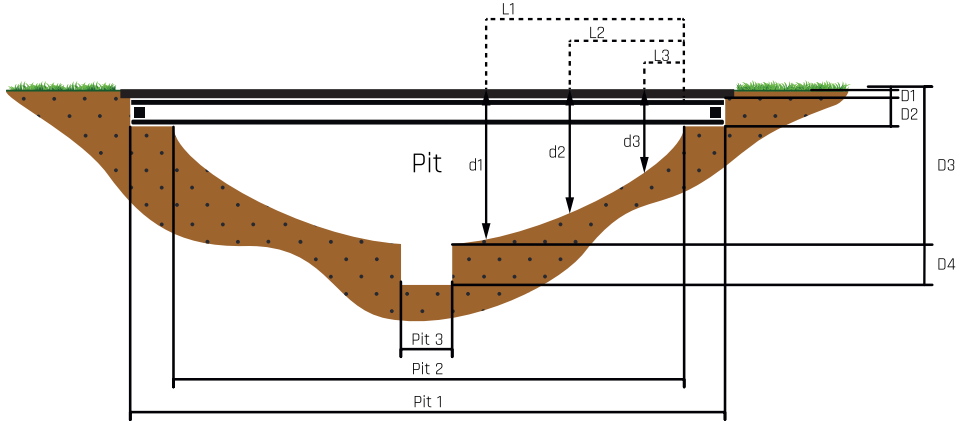

10ft	85.65.10.03	4X
12ft	85.65.12.03	4X
14ft	85.65.14.03	4X

4

10ft	85.65.10.04	4X
12ft	85.65.12.04	4X
14ft	85.65.14.04	4X

5

10ft	85.90.10.05	8X
12ft	85.90.10.05	8X
14ft	85.90.10.05	8X

9

10ft	64.10.10.05	1X
12ft	64.10.12.00	1X
14ft	64.10.14.00	1X

10

10ft	85.20.10.00	1X
12ft	85.20.12.00	1X
14ft	85.20.14.00	1X

11

10ft	64.95.84.07	64X
12ft	64.95.84.07	80X
14ft	64.95.84.07	96X

12

10ft	85.60.10.23	8X
12ft	85.60.12.23	8X
14ft	85.60.14.23	8X

14

10ft	60.96.40.00	32X
12ft	60.96.40.00	32X
14ft	60.96.40.00	32X

8

M8	16X
----	------------

13

ST4.8X16	32X
----------	------------

*

85.90.10.00	1 Set
-------------	--------------

17

74.99.90.85	1X
-------------	-----------

Tools required

- Tape Measure
- Cord min. 5 meter long

1

Size	Pit 1	Pit 2	Pit 3	D1	D2	D3	D4	L1	L2	L3	d1	d2	d3
ø305 cm (10 ft)	ø310 cm	ø282 cm	ø32 - 34 cm	4,5 cm	15 cm	100 cm	20 cm	98 cm	49 cm	23 cm	77 cm	62 cm	40 cm
ø366 cm (12 ft)	ø370 cm	ø342 cm	ø32 - 34 cm	4,5 cm	15 cm	100 cm	20 cm	117 cm	58 cm	27 cm	80 cm	64 cm	41 cm
ø427 cm (14 ft)	ø430 cm	ø402 cm	ø32 - 34 cm	4,5 cm	15 cm	100 cm	20 cm	139 cm	69 cm	33 cm	83 cm	66 cm	42 cm