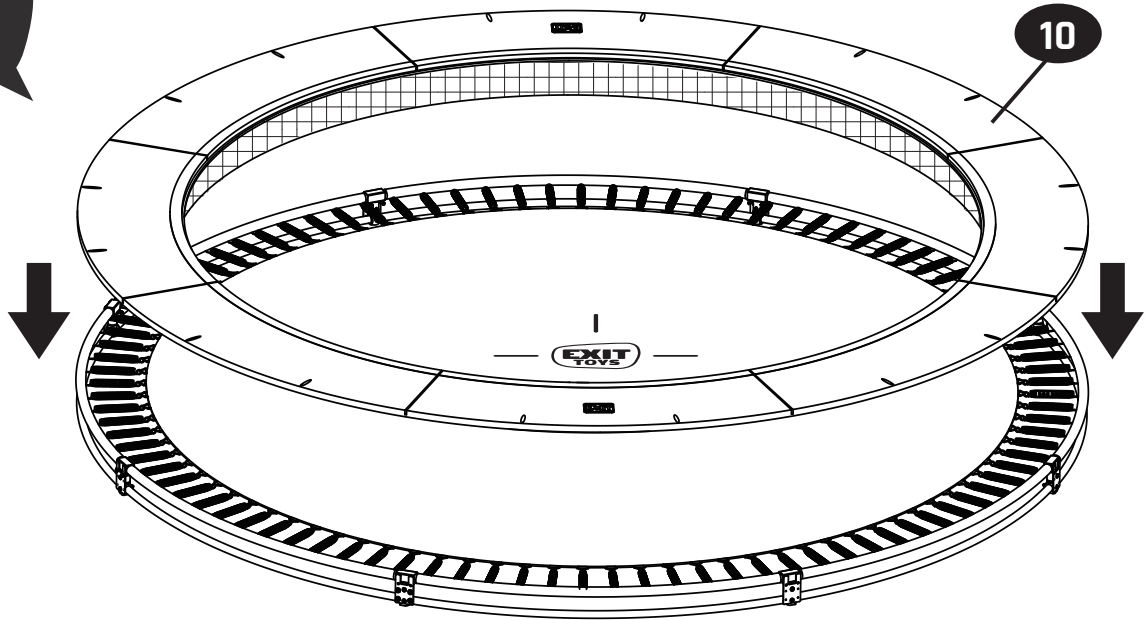

7

Part.Nr.	10ft	12ft	14ft
11	4	4	4

8

Part.Nr.	10ft	12ft	14ft
11	12	12	12

9

Part.Nr.	10ft	12ft	14ft
11	48	64	80

Sports Trampoline

EXIT Dynamic Sports

ø305/ø366/ø427

10

11

Part.Nr.	10ft	12ft	14ft
10	1	1	1
14	32	32	32

Sports Trampoline

EXIT Dynamic Sports

Ø305/Ø366/Ø427

12

13

Part.Nr.	10ft	12ft	14ft
15	6	6	8

15

14

Part.Nr.	10ft	12ft	14ft
12	8	8	8
13	32	32	32
17	1	1	1

Sports Trampoline

EXIT Dynamic Sports

Ø305/Ø366/Ø427