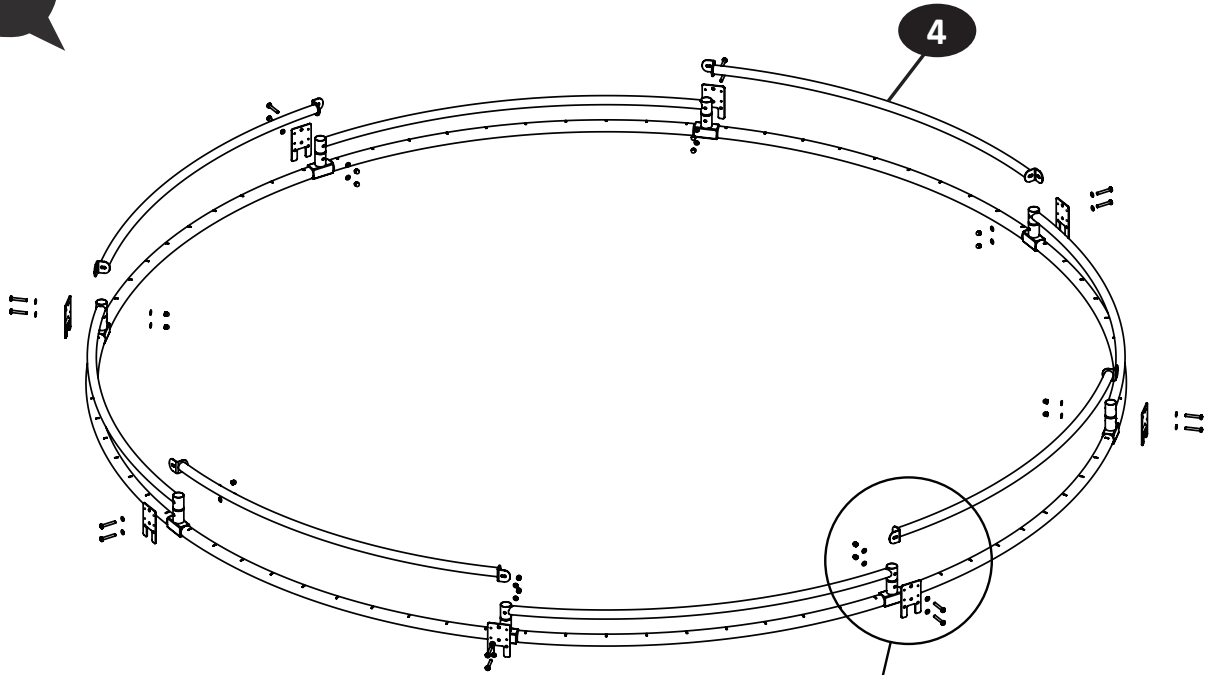

Tools required

- Tape Measure
- Cord min. 5 meter long

1

Size	Pit 1	Pit 2	Pit 3	D1	D2	D3	D4	L1	L2	L3	d1	d2	d3
ø305 cm (10 ft)	ø310 cm	ø282 cm	ø32 - 34 cm	4,5 cm	15 cm	100 cm	20 cm	98 cm	49 cm	23 cm	77 cm	62 cm	40 cm
ø366 cm (12 ft)	ø370 cm	ø342 cm	ø32 - 34 cm	4,5 cm	15 cm	100 cm	20 cm	117 cm	58 cm	27 cm	80 cm	64 cm	41 cm
ø427 cm (14 ft)	ø430 cm	ø402 cm	ø32 - 34 cm	4,5 cm	15 cm	100 cm	20 cm	139 cm	69 cm	33 cm	83 cm	66 cm	42 cm

2

Part.Nr.	10ft	12ft	14ft
1	8	8	8
2	8	8	8

Sports Trampoline

EXIT Dynamic Sports

ø305/ø366/ø427

3

Part.Nr.	10ft	12ft	14ft
3	4	4	4

4

5

Part.Nr.	10ft	12ft	14ft
4	4	4	4

Part.Nr.	10ft	12ft	14ft
5	8	8	8
6	16	16	16
7	32	32	32
8	16	16	16

Sports Trampoline

EXIT Dynamic Sports

ø305/ø366/ø427

6

Part.Nr.	10ft	12ft	14ft
9	1	1	1