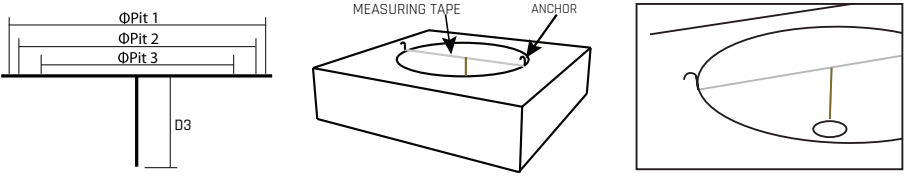

8

M8	16X
----	------------

13

ST4.8X16	32X
----------	------------

*

85.90.10.00	1 Set
-------------	--------------

17

74.99.90.85	1X
-------------	-----------

Tools required

- Tape Measure
- Cord min. 5 meter long

1

Size	Pit 1	Pit 2	Pit 3	D1	D2	D3	D4	L1	L2	L3	d1	d2	d3
ø305 cm (10 ft)	ø310 cm	ø282 cm	ø32 - 34 cm	4,5 cm	15 cm	100 cm	20 cm	98 cm	49 cm	23 cm	77 cm	62 cm	40 cm
ø366 cm (12 ft)	ø370 cm	ø342 cm	ø32 - 34 cm	4,5 cm	15 cm	100 cm	20 cm	117 cm	58 cm	27 cm	80 cm	64 cm	41 cm
ø427 cm (14 ft)	ø430 cm	ø402 cm	ø32 - 34 cm	4,5 cm	15 cm	100 cm	20 cm	139 cm	69 cm	33 cm	83 cm	66 cm	42 cm