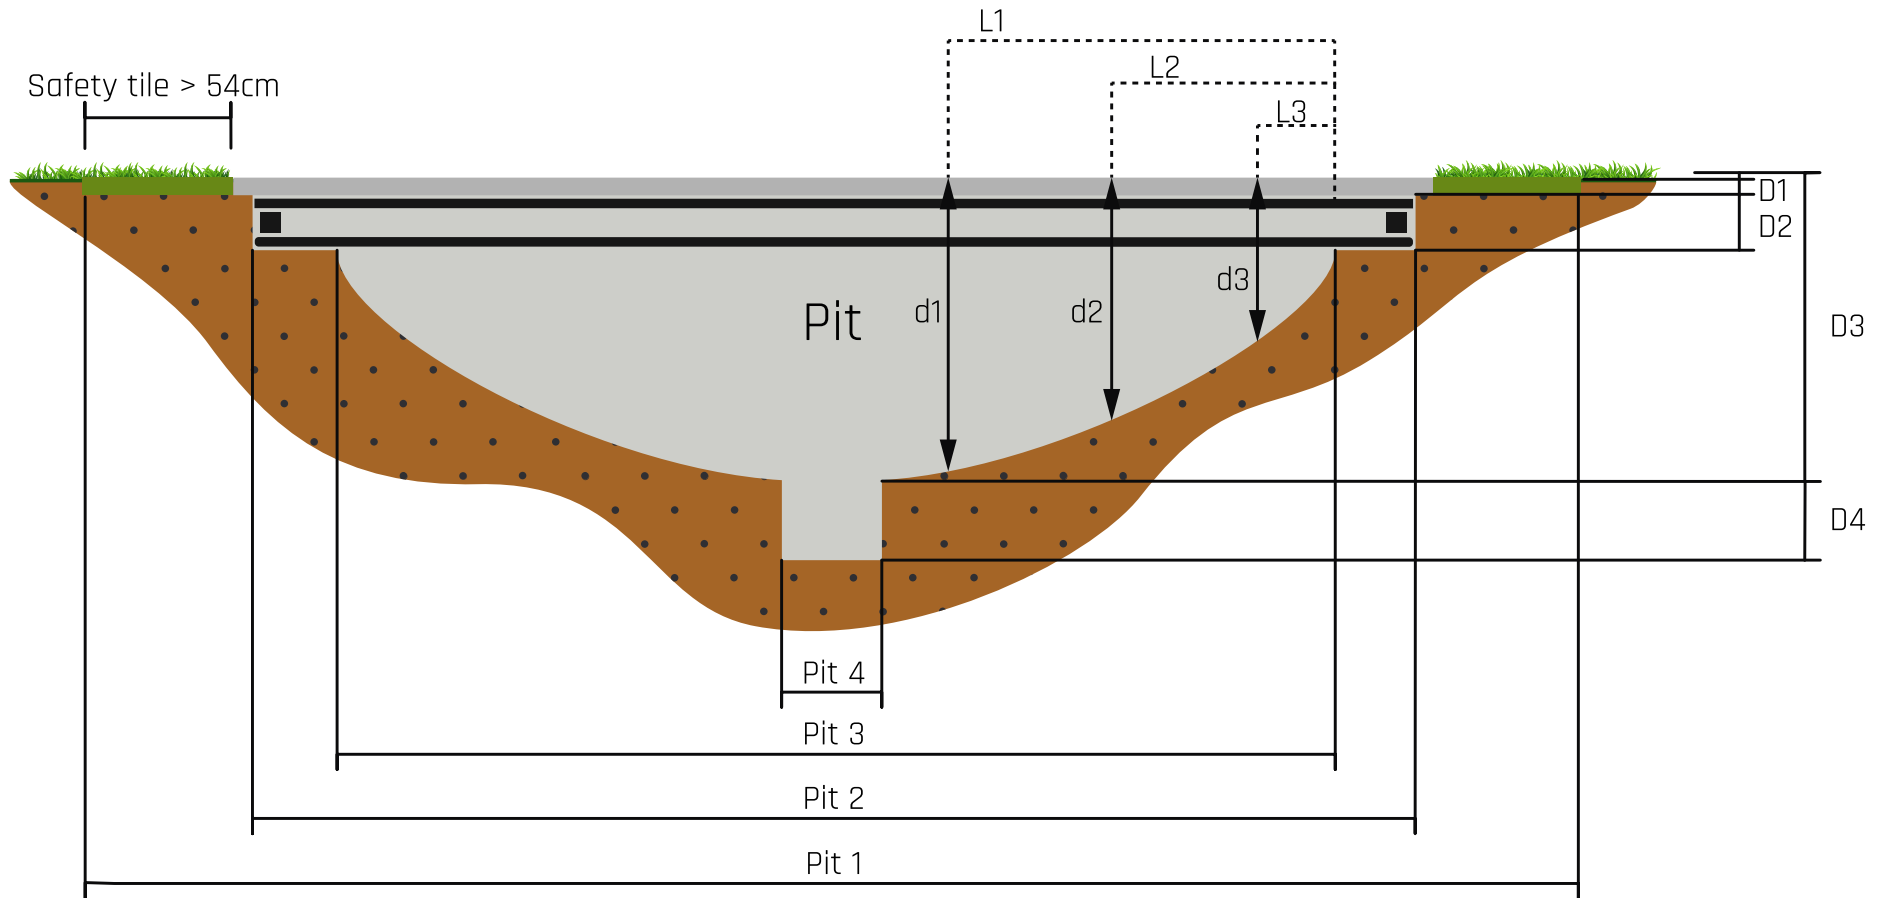

# EXIT groundlevel round trampolines with safety tiles

Size	Pit 1	Pit 2	Pit 3	Pit 4	D1	D2	D3	D4	L1	L2	L3	d1	d2	d3
ø305 cm ( 10 ft )	ø420 cm	ø310 cm	ø282 cm	ø32 - 34 cm	4,5 cm	15 cm	100 cm	20 cm	98 cm	49 cm	23 cm	77 cm	62 cm	40 cm
ø366 cm ( 12 ft )	ø480 cm	ø370 cm	ø342 cm	ø32 - 34 cm	4,5 cm	15 cm	100 cm	20 cm	117 cm	58 cm	27 cm	80 cm	64 cm	41 cm
ø427 cm ( 14 ft )	ø540 cm	ø430 cm	ø402 cm	ø32 - 34 cm	4,5 cm	15 cm	100 cm	20 cm	139 cm	69 cm	33 cm	83 cm	66 cm	42 cm