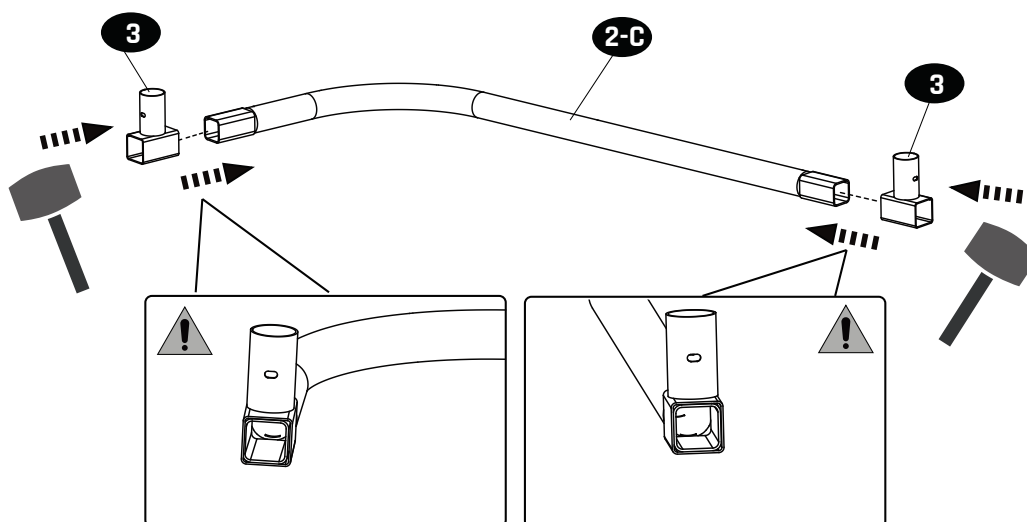

1

Dimensions in CM

ΦSize (WXL)	Φpit (WXL)	D1	D2	d1	d2	d3	l1	l2	l3
7x12ft[214x366cm]	165x315cm	80	20	70	52	33	76	45	19

d11	d21	l11	l21
66	42	45	19

2