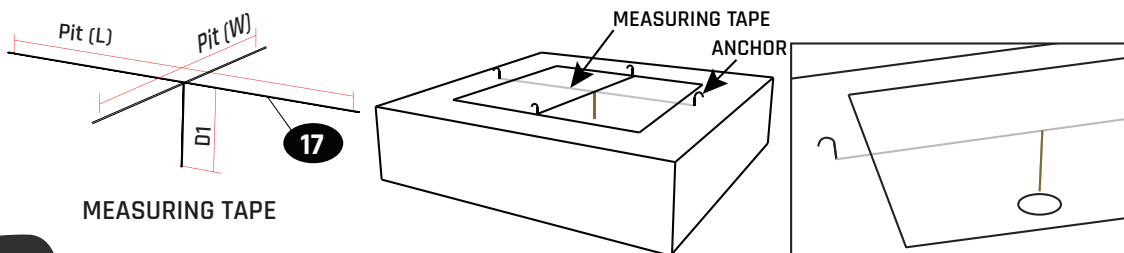

Size	Classic	Premium	Qty.
7x12ft	74.20.72.00	74.25.72.00	1X

74.95.72.00 | **1 Set**

Tools required

- Tape Measure
- Cord min. 5 meter long

1

Dimensions in CM

ΦSize (WXL)	Φpit (WXL)	D1	D2	d1	d2	d3	l1	l2	l3
7x12ft[214x366cm]	165x315cm	80	20	70	52	33	76	45	19

d11	d21	l11	l21
66	42	45	19

2

Sports Trampoline

EXIT Elegant Sports
214x366cm/7x12ft

3

4

5

6