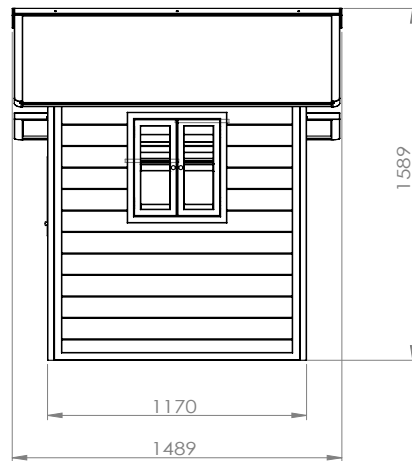

Playhouse

EXIT Loft 150

EXIT Loft 150

EXIT Loft / Front & Back | 68.05.10.00/68.05.11.00/68.05.12.00/68.05.13.00/68.05.14.00 | Box 1

1	2	3	4
			
68.07.03.94 1X	68.07.33.03 1X *	68.07.10.01 10X	68.07.10.04 5X
5	6	7	*
			
Ø3.5x40 10X	Ø5x50 12X	Ø4x50 8X	Tool 1X
50.99.90.20 1X			

EXIT Loft / Side | 68.04.15.00/68.04.16.00/68.04.17.00/68.04.18.00/68.04.19.00 | Box 2

8

68.07.03.95 1X *

EXIT Loft 100 / Roof (Grey)	68.01.20.01	Box 3
-----------------------------	-------------	-------

9	10	11
68.07.13.01 2X*	50.99.90.24 1X	50.99.90.25 2X

EXIT Loft Attachment Side + Roof panels	68.55.10.00/68.55.11.00/68.55.12.00 68.55.13.00/68.55.14.00	Box 4
--	--	-------

12	13	14	15
68.07.03.91 1X	68.07.03.01 1X	68.07.03.02 1X	68.07.03.03 1X*
16			
68.07.10.06 4X			
7	17		
Ø4x50 4X	Ø4x25 24X		
50.99.92.15 1X			