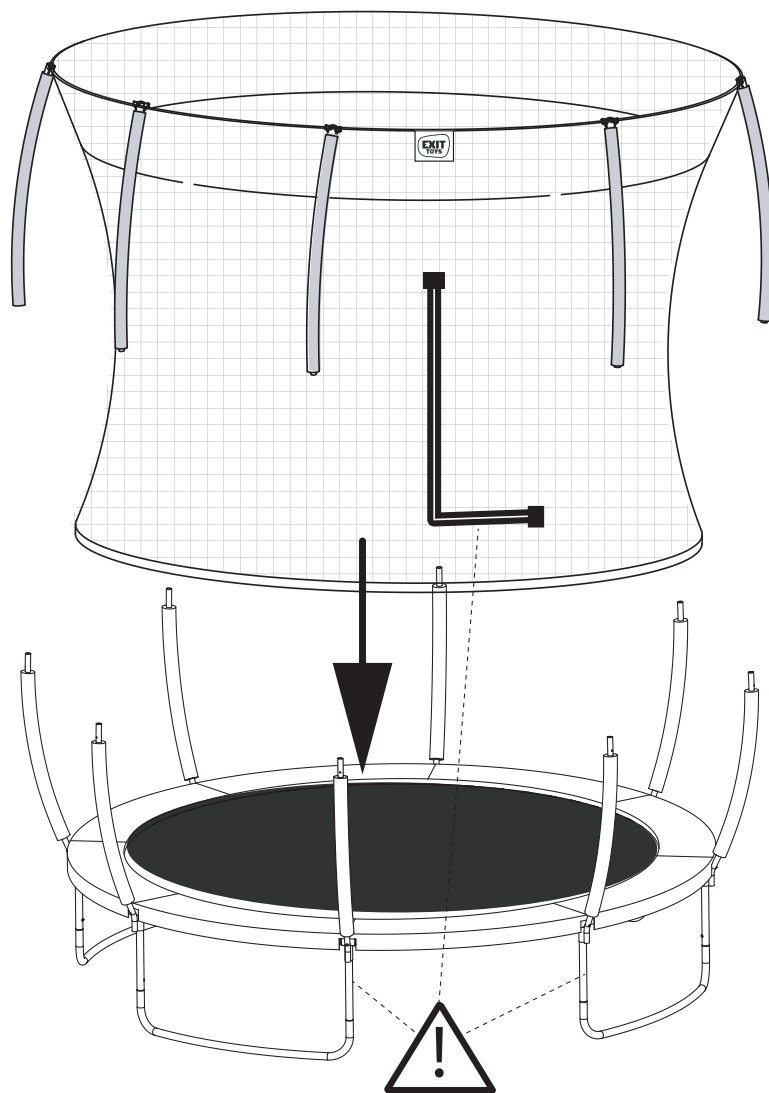

# Trampoline

EXIT Silhouette ø183/ø244/ø305/ø366/ø427

5

6

The first hole

For 6-10ft

For 12-14ft

# Trampoline

EXIT Silhouette ø183/ø244/ø305/ø366/ø427

7

**8**

# Trampoline

EXIT Silhouette ø183/ø244/ø305/ø366/ø427

9

6ft-8ft-10ft x6  
12ft-14ft x8

**10**

17

11

# Trampoline

EXIT Silhouette ø183/ø244/ø305/ø366/ø427

[www.exittoys.com](http://www.exittoys.com)

**Contact Information:**

Dutch Toys Group B.V.  
Edisonstraat 83  
7006 RB Doetinchem, The Netherlands

[info@exittoys.com](mailto:info@exittoys.com)  
[www.exittoys.com](http://www.exittoys.com)