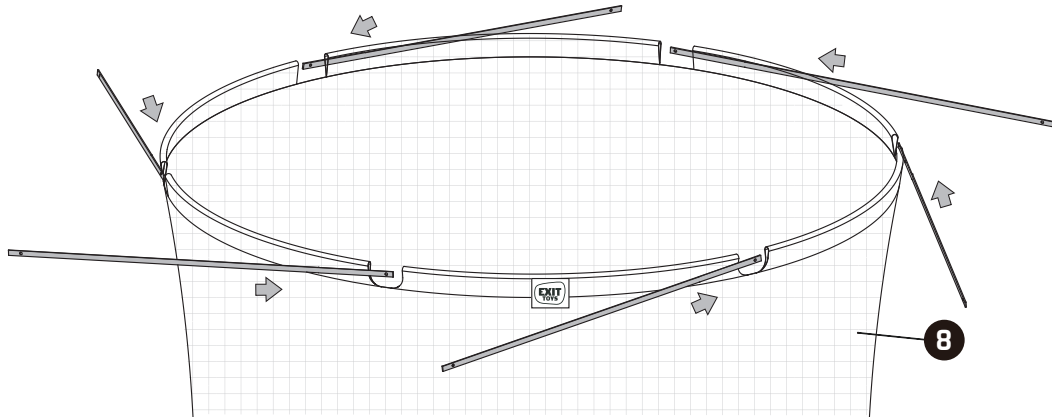

# Trampoline

EXIT Silhouette ø183/ø244/ø305/ø366/ø427

5

6

The first hole

For 6-10ft

For 12-14ft

# Trampoline

EXIT Silhouette ø183/ø244/ø305/ø366/ø427

7

**8**

# Trampoline

EXIT Silhouette ø183/ø244/ø305/ø366/ø427

9

6ft-8ft-10ft x6  
12ft-14ft x8

**10**

17

11

# Trampoline

EXIT Silhouette ø183/ø244/ø305/ø366/ø427

[www.exittoys.com](http://www.exittoys.com)

**Contact Information:**

Dutch Toys Group B.V.  
Edisonstraat 83  
7006 RB Doetinchem, The Netherlands

[info@exittoys.com](mailto:info@exittoys.com)  
[www.exittoys.com](http://www.exittoys.com)