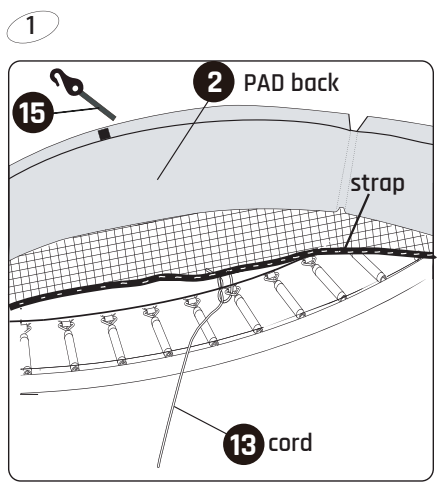

# Trampoline

EXIT Silhouette  $\varnothing 183/\varnothing 244/\varnothing 305/\varnothing 366/\varnothing 427$

1

2

**3**

**4**

# Trampoline

EXIT Silhouette ø183/ø244/ø305/ø366/ø427

5

6

The first hole

For 6-10ft

For 12-14ft

# Trampoline

EXIT Silhouette ø183/ø244/ø305/ø366/ø427

7

**8**

# Trampoline

EXIT Silhouette ø183/ø244/ø305/ø366/ø427

9

6ft-8ft-10ft x6  
12ft-14ft x8

**10**

17

11