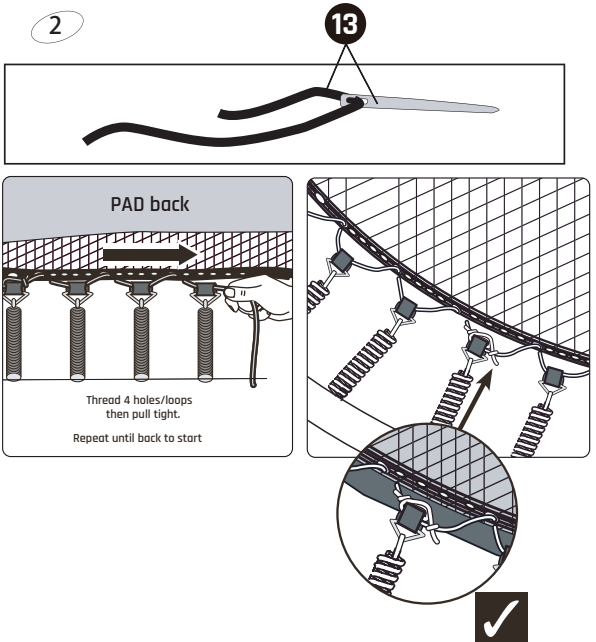

# Trampoline

EXIT Silhouette  $\varnothing 183/\varnothing 244/\varnothing 305/\varnothing 366/\varnothing 427$

1

2

**3**

**4**

# Trampoline

EXIT Silhouette ø183/ø244/ø305/ø366/ø427

5

6

The first hole

For 6-10ft

For 12-14ft

# Trampoline

EXIT Silhouette ø183/ø244/ø305/ø366/ø427

7

**8**