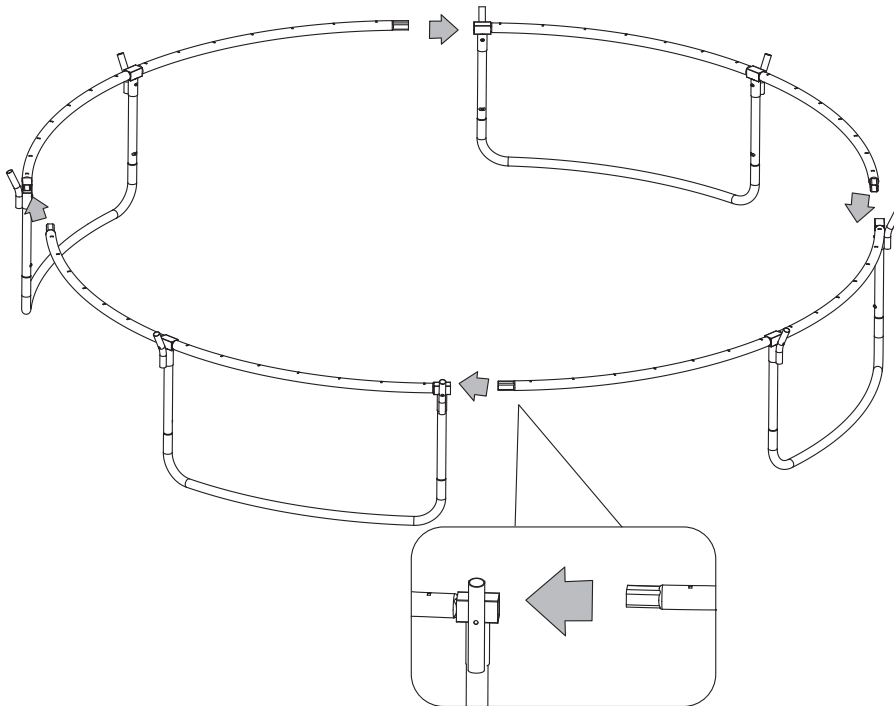

# Trampoline

EXIT Silhouette  $\varnothing 183/\varnothing 244/\varnothing 305/\varnothing 366/\varnothing 427$

1

2

**3**

**4**

# Trampoline

EXIT Silhouette ø183/ø244/ø305/ø366/ø427

5

6

The first hole

For 6-10ft

For 12-14ft

# Trampoline

EXIT Silhouette ø183/ø244/ø305/ø366/ø427

7

**8**